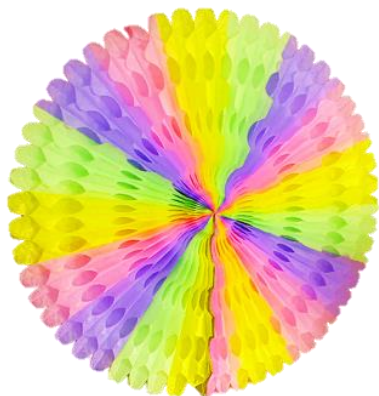

PRESENTACIONES: UNICOLOR PAQUETE 1

GIRASOL GIGANTE REF:20605