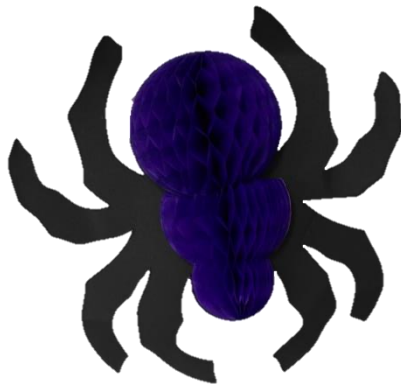

PRESENTACIONES:
MULTICOLOR PAQUETE X 1
PAPEL RELLENO
HALLOWEEN
REF:05102

PRESENTACIONES:
CONTIENE 6 ANTIFACES Y 6
GORROS
KIT HALLOWEEN
REF:20930

LINEA DECORATIVA HALLOWEEN

ARAÑA PEQUEÑA X 3
REF:20910

ARAÑA GRANDE X 2
REF:20911