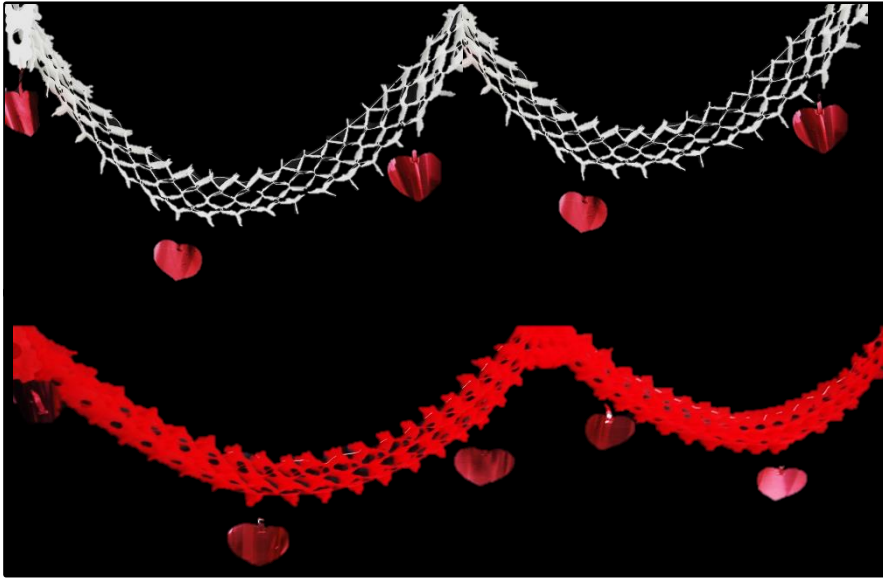

PRESENTACIONES: BLANCO O ROJO (3 METROS) PAQUETE POR UNO

REF:20301 FESTON CORAZON METALIZADO